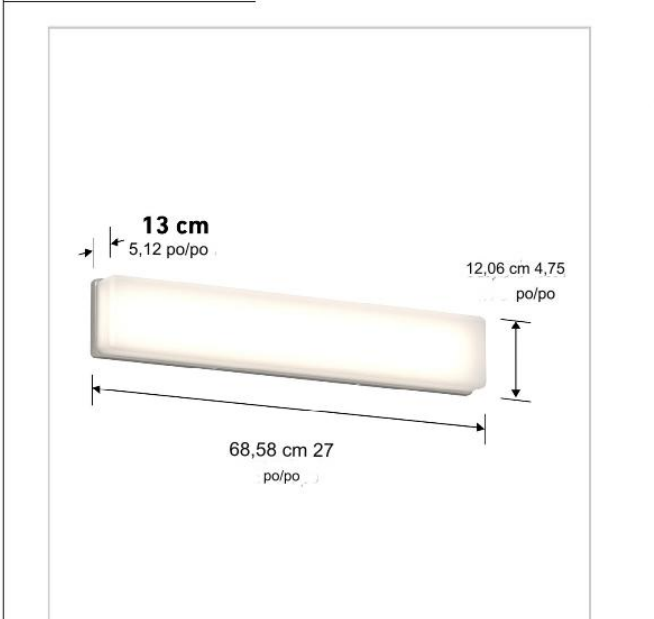

Modèle et taille	IRC	Kelvins	Watts	Lumens LED	Livré
VAN-AS-WH10TE10-J	90+	3000K	25 W	N / A	2500lm

REMARQUES :

Conforme JA8 (Titre 24), certifié ETL, Energy Star

TIMBRE

Artika se réserve le droit de modifier ses produits de temps à autre dans le cadre de notre programme d'amélioration continue.

Service & produits pour professionnels. +1-866-661-9606 option 2
Service & produits pour professionnels. pro@artika.com
Service & produits pour les professionnels. www.artika.com/pro