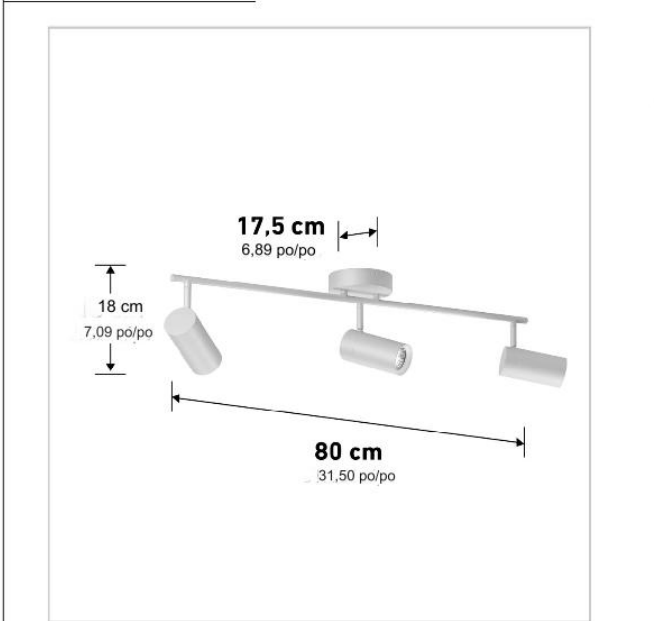

<b>TECHNICAL DRAWING</b>	<b>Model &amp; Size</b>	<b>CRI</b>	<b>Kelvins</b>	<b>Watts</b>	<b>LED Lumens</b>	<b>Delivered</b>

**NOTES:**

*Artika reserves the right to modify its products from time to time as part of our continuous improvement program.*

**CARACTÉRISTIQUES**

DE COULEUR 3000K (K) :	TEMPÉRATURE
PUISSANCE (W):	13W
120V (V):	TENSION
IRC:	90+
ATTÉNUATION:	VLE/TRIAC (100-10)
FINITIONS:	Noir, Blanc
DIMENSIONS DU PRODUIT : D:	L : 31,5" En : 6,89" Hauteur : 7,09"
DURÉE DE VIE NOMINALE (Y):	50 000
CONSTRUCTION :	Acier
MONTAGE:	Montage au plafond

**CERTIFICATIONS**

**DESSIN TECHNIQUE**

Modèle et taille	Kelvins	Watts	Lumens LED	Livré
3 Tête 90+ 3000 13	3000	13		950 lm

REMARQUES : Conforme JA8 (Titre 24), certifié ETL, faisceau intermédiaire

TIMBRE

Artika se réserve le droit de modifier ses produits de temps à autre dans le cadre de notre programme d'amélioration continue.