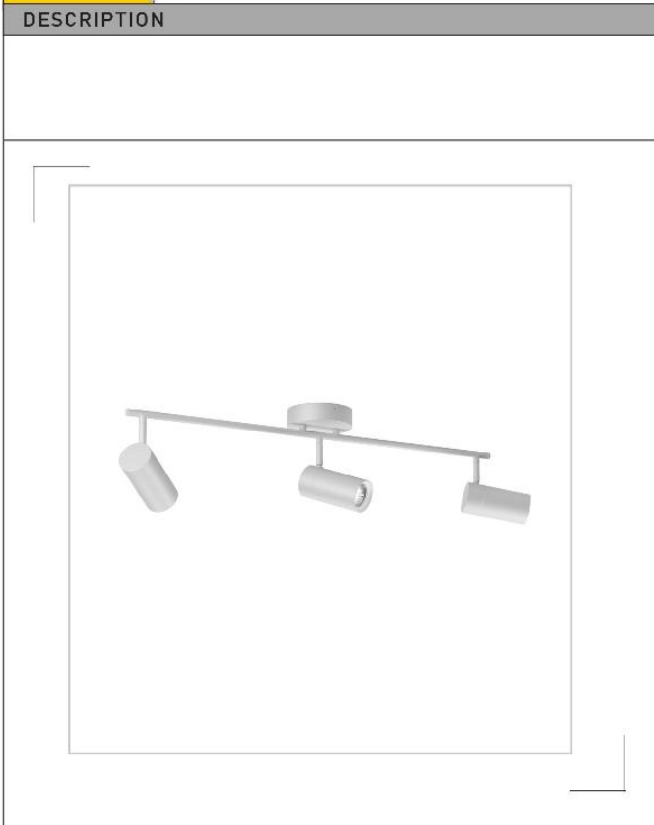

<b>PRODUCT:</b>	<b>PART#</b>	<b>DATE:</b>
<b>DESCRIPTION</b>	<b>FEATURES</b>	
	LOCATION: WEATHER RESISTANT POWDER COATING: DAYLIGHT SENSOR: FINISHES: DIMMABLE: 5-YEAR WARRANTY: LIGHT SOURCE:	
	<b>SPECIFICATIONS</b>	
	COLOR TEMPERATURE (K): WATTAGE (W): VOLTAGE (V): CRI: DIMMING: FINISHES: PRODUCT DIMENSION: <b>D:</b> <b>L:</b> <b>W:</b> <b>H:</b> RATED LIFE (Y): CONSTRUCTION: MOUNTING:	
	<b>CERTIFICATIONS</b>	

PRODUIT:	<b>Alpha Track 3LT Blanc Pro</b>	PARTIE#	TRK3-AL-WH10TE10-J	DATE :	2023
----------	----------------------------------	---------	--------------------	--------	------

**CARACTÉRISTIQUES**

EMPLACEMENT:	HUMIDE
POUDRE RÉSISTANTE AUX INTEMPÉRIES :	N / A
REVÊTEMENT : CAPTEUR DE LUMIÈRE DU JOUR :	N / A
FINITIONS :	Blanc
VARIABLE :	Oui (100%-10%)
GARANTIE DE 5 ANS :	Oui
SOURCE DE LUMIÈRE :	DIRIGÉ

**CARACTÉRISTIQUES**

DE COULEUR 3000K (K) :	TEMPÉRATURE
PUISSANCE (W):	13W
120V (V):	TENSION
IRC:	90+
ATTÉNUATION:	VLE/TRIAC (100-10)
FINITIONS:	Noir, Blanc
DIMENSIONS DU PRODUIT : D:	L : 31,5" En : 6,89" Hauteur : 7,09"
DURÉE DE VIE NOMINALE (Y):	50 000
CONSTRUCTION :	Acier
MONTAGE:	Montage au plafond