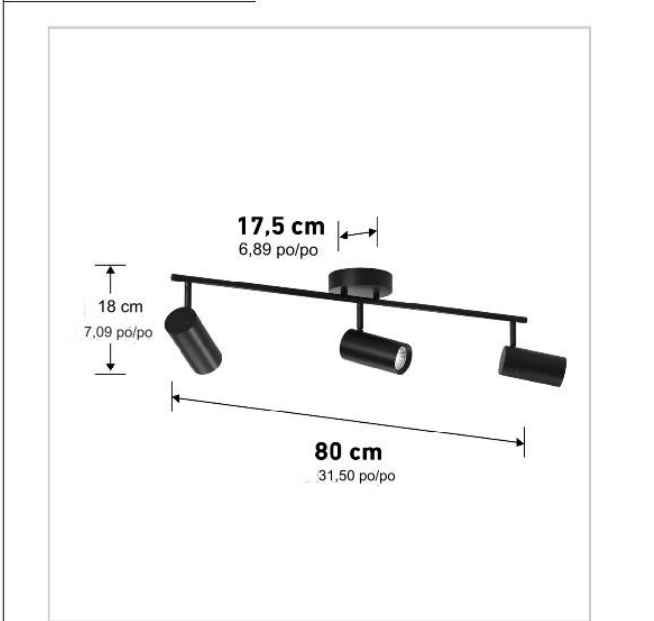

CARACTÉRISTIQUES

EMPLACEMENT:	HUMIDE
POUDRE RÉSISTANTE AUX INTEMPÉRIES :	N / A
REVÊTEMENT : CAPTEUR DE LUMIÈRE DU JOUR :	N / A
FINITIONS :	Noir mat
VARIABLE :	Oui (100%-10%)
GARANTIE DE 5 ANS :	Oui
SOURCE DE LUMIÈRE:	DIRIGÉ

CARACTÉRISTIQUES

DE COULEUR 3000K (K) :	TEMPÉRATURE
PUISSANCE (W):	13W
TENSION (V) :	120V
IRC:	90+
ATTÉNUATION:	VLE/TRIAC (100-10)
FINITIONS:	Noir, Blanc
DIMENSIONS DU PRODUIT : D:	L : 31,5" L : 6,1" Hauteur : 8,46"
DURÉE DE VIE NOMINALE (Y):	50 000
CONSTRUCTION :	Acier
MONTAGE:	Montage au plafond

CERTIFICATIONS

DESSIN TECHNIQUE

Modèle et taille	Kelvins	Watts	Lumens LED	Livré
3 Tête 90+ 3000 13	3000	13		950 lm

REMARQUES

Conforme JA8 (Titre 24), certifié ETL, faisceau intermédiaire

Artika se réserve le droit de modifier ses produits de temps à autre dans le cadre de notre programme d'amélioration continue.