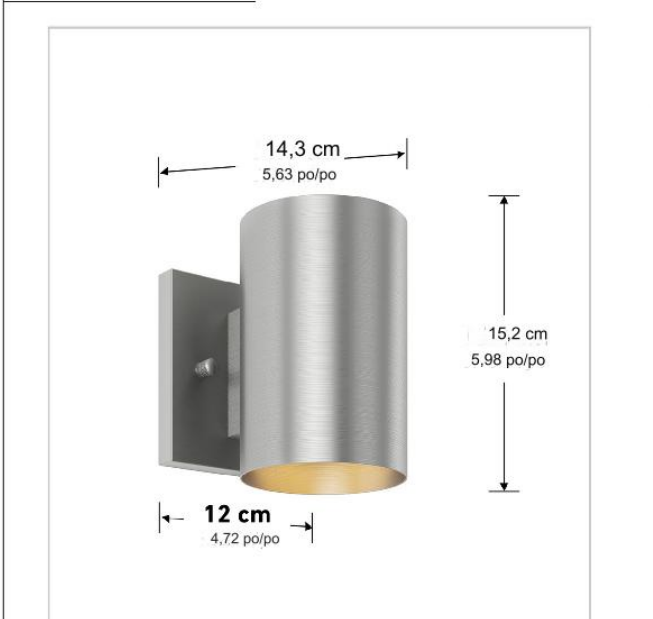

Modèle et taille		Kelvins	Watts	Lumens LED	Livré
OUT-WTC-MB	90+	3-4-5K	20	N/A	600

REMARQUES

Conforme JA8 (Titre 24), certifié ETL

Artika se réserve le droit de modifier ses produits de temps à autre dans le cadre de notre programme d'amélioration continue.

Service et produits pour professionnels. +1-866-661-9606 opt. 2
Service & produits pour professionnels. pro@artika.com
Service & produits pour les professionnels. www.artika.com/pro