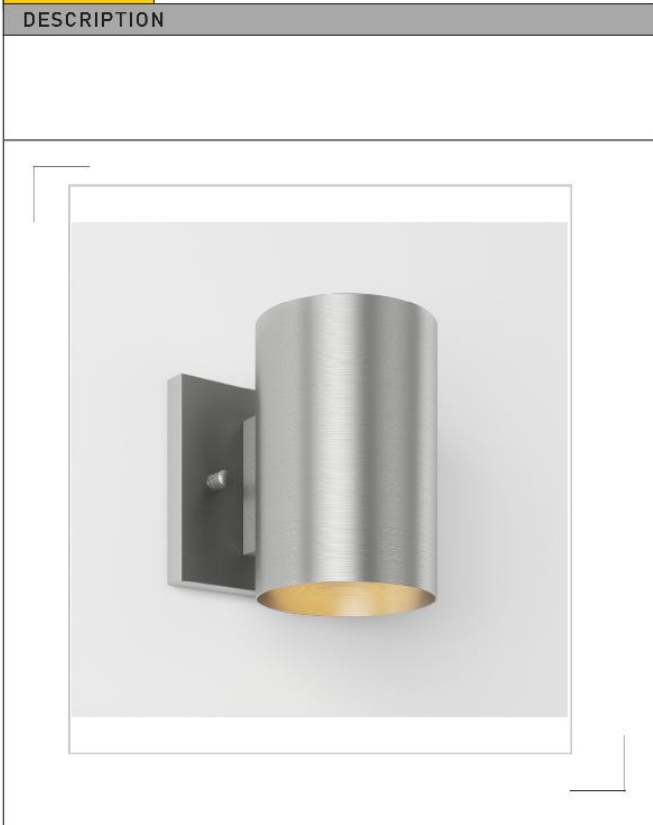

<b>PRODUCT:</b>	<b>PROJECT:</b>	<b>DATE:</b>
<b>DESCRIPTION</b>	<b>FEATURES</b>	
	IP RATING: WEATHER RESISTANT POWDER COATING: DAYLIGHT SENSOR: FINISHES: DIMMABLE: 5-YEAR WARRANTY: LIGHT SOURCE:	
	<b>SPECIFICATIONS</b>	
	COLOR TEMPERATURE (K): WATTAGE (W): VOLTAGE (V): CRI: DIMMING: FINISHES: PRODUCT DIMENSION: <b>D:</b> <b>L:</b> <b>W:</b> <b>H:</b> RATED LIFE (Y): CONSTRUCTION: MOUNTING:	
<b>CERTIFICATIONS</b>		

PRODUIT:	APPLIQUE OUT-WTC-SS WALTON SS	PROJET: ARTIKA	DATE : 1/2022
----------	-------------------------------	----------------	---------------

**CARACTÉRISTIQUES**

INDEX DE PROTECTION:	N/A (emplacement humide)
REVÊTEMENT EN POUDRE RÉSISTANT AUX INTEMPÉRIES :	OUI
CAPTEUR DE LUMIÈRE DU JOUR :	NON
FINITIONS :	Inox (ou noir)
DIMMABLE :	NON
GARANTIE DE 5 ANS :	Oui
SOURCE DE LUMIÈRE :	LED INTÉGRÉE

**CARACTÉRISTIQUES**

TEMPÉRATURE DE COULEUR (K) :	Interrupteur 3000-4000-5000K
PUISSANCE (W):	20W
TENSION (V) :	120V
IRC:	90+
ATTÉNUATION:	TRIAC TBE (100-20%)
FINITIONS :	Inox (ou noir)
DIMENSIONS DU PRODUIT : D:	L : 12 cm l : 14 cm H : 15 cm
DURÉE DE VIE NOMINALE (h) :	50 000 heures
CONSTRUCTION:	Acier, résistant à la corrosion
MONTAGE:	Support mural, câblé