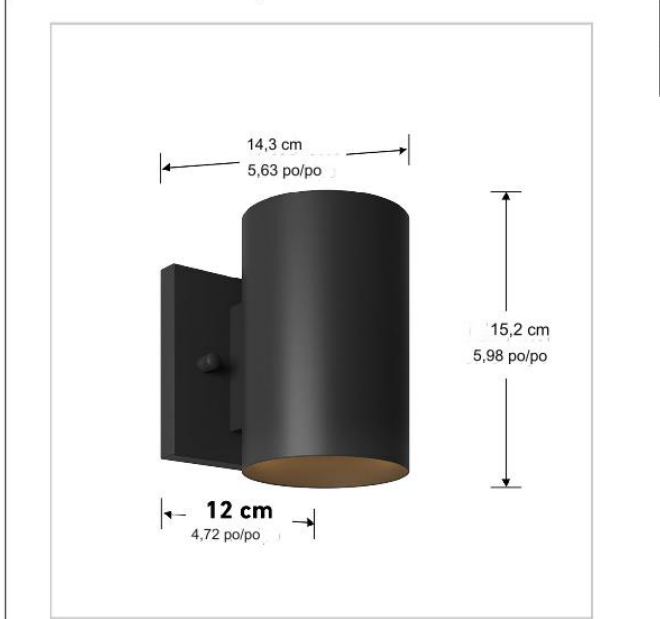

Modèle et taille		Kelvins	Watts	Lumens LED	Livré
OUT-WTC-MB	90+	3-4-5K	9W	N/A	600L

REMARQUES :

Conforme JA8 (Titre 24), certifié ETL.