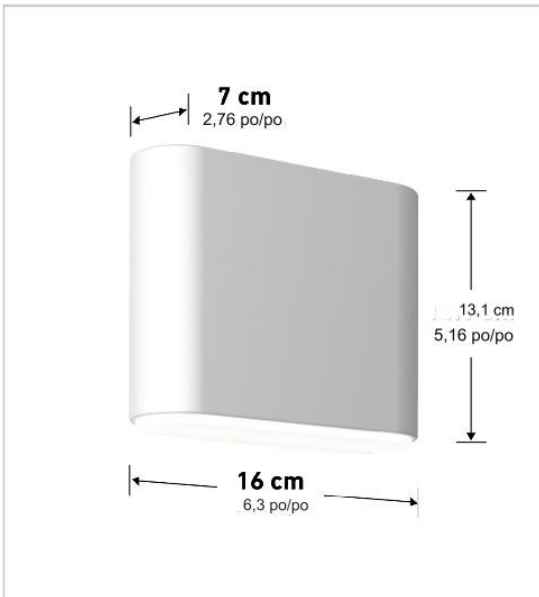

CERTIFICATIONS

DESSIN TECHNIQUE