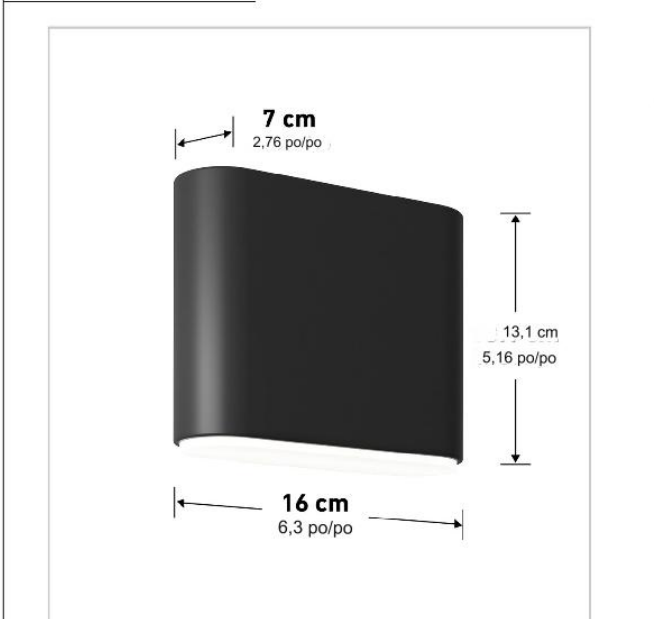

TECHNICAL DRAWING	Model & Size	CRI	Kelvins	Watts	LED Lumens	Delivered

NOTES:

STAMP

Artika reserves the right to modify its products from time to time as part of our continuous improvement program.

CARACTÉRISTIQUES

CARACTÉRISTIQUES

TEMPÉRATURE DE COULEUR (K):	3000-4000-5000K
PUISSANCE (W):	25
TENSION (V):	120
IRC:	90+
ATTÉNUATION:	TRIAC TBE (100-20%)
FINITIONS:	NOIR MAT, BLANC
DIMENSIONS DU PRODUIT: D:	L: 6,3" l: 2,76" Hauteur: 5,16"
DURÉE DE VIE NOMINALE (Y):	50 000 heures
CONSTRUCTION:	Acier (résistant à la corrosion)
MONTAGE:	Câblé, kit inclus

CERTIFICATIONS

DESSIN TECHNIQUE

Modèle et taille		Kelvins	Watts	Lumens LED	Livré
OUT-WIC-UD-BLJ	90+	3-4-5K	25	N / A	950 lm

REMARQUES:

CONFORME À JA8 (TITRE 24), LISTE ETL, CCT SWITC

TIMBRE

Artika se réserve le droit de modifier ses produits de temps à autre dans le cadre de notre programme d'amélioration continue.