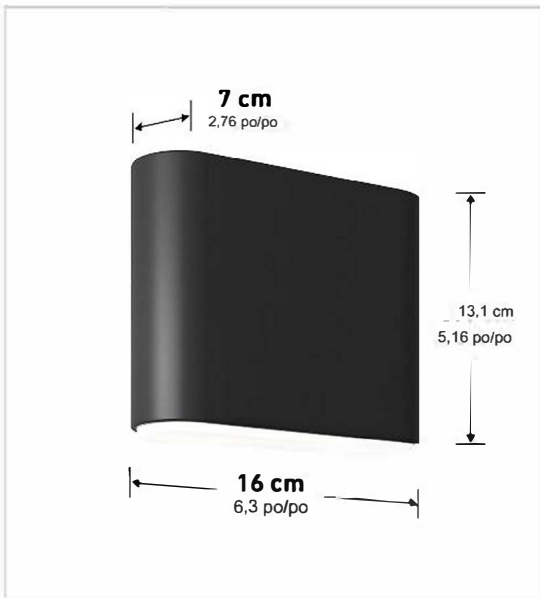

CERTIFICATIONS

DESSIN TECHNIQUE