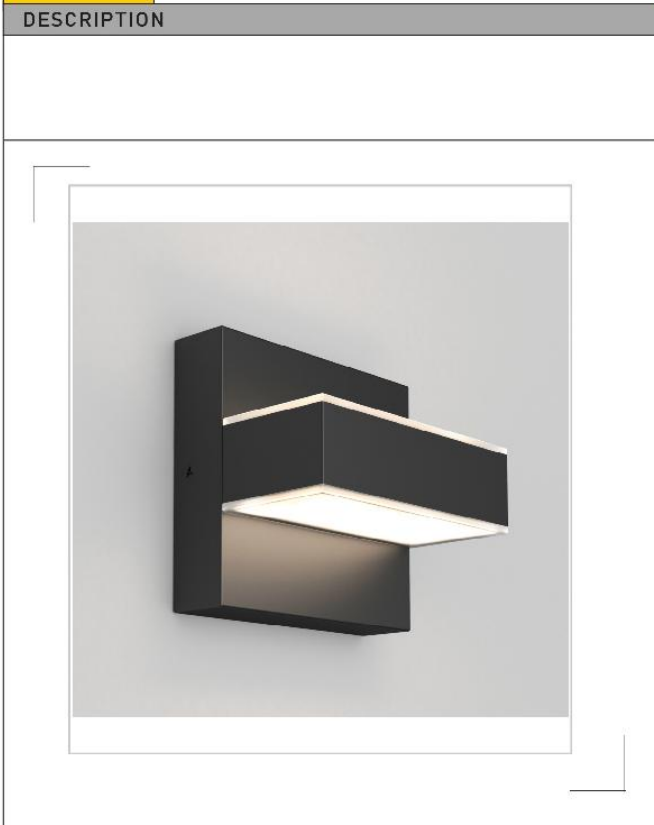

CARACTÉRISTIQUES

INDICE DE PROTECTION:	WET (intérieur/extérieur)
REVÊTEMENT EN POUDRE RÉSISTANT AUX INTEMPÉRIES :	OUI
CAPTEUR DE LUMIÈRE DU JOUR :	N / A
FINITIONS :	NOIR MAT
VARIABLE :	OUI
GARANTIE DE 5 ANS :	OUI
SOURCE DE LUMIÈRE :	LED INTÉGRÉE

CARACTÉRISTIQUES

TEMPÉRATURE DE COULEUR (K) :	3000-4000-5000K
PUISSANCE (W) :	8,5 W
TENSION (V) :	120V
IRC :	90+
ATTÉNUATION :	TRIAC TBE (100-20%)
FINITIONS :	NOIR MAT
DIMENSIONS DU PRODUIT : D :	L: 5" en: 3,5" Hauteur: 5"
DURÉE DE VIE NOMINALE (H) :	50 000 heures
CONSTRUCTION :	Acier et polycarbonate
MONTAGE :	Support mural, câblé

CERTIFICATIONS

DESSIN TECHNIQUE