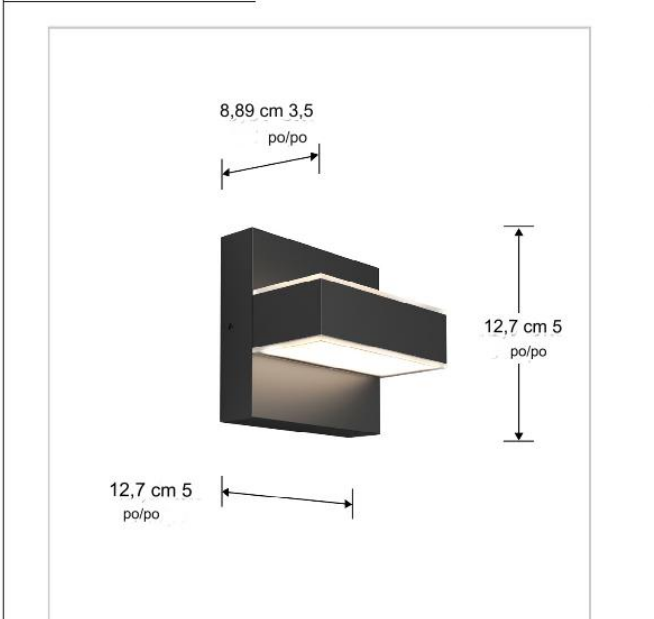

Modèle et taille CRI		Kelvins	Watts	Lumens LED	Livré
OUT-ME-MBJ	90+	3-4-5 km	8,5 W	N / A	600L

REMARQUES :

Conforme JA8 (Titre 24), certifié ETL