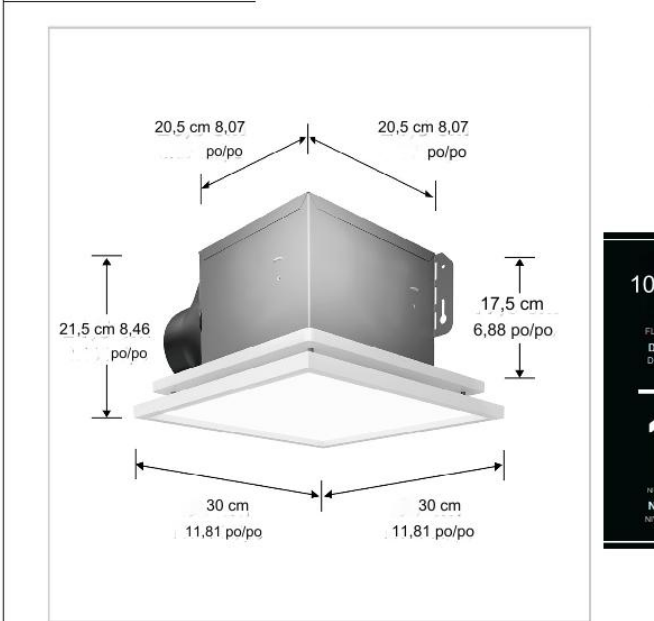

CERTIFICATIONS

DESSIN TECHNIQUE

Modèle et taille	IRC	Kelvins	Watts	Lumens LED	Livré
FAB-BRLU5C-J	90	5CCT	12W	N / A	1000L

REMARQUES : Courant du rotor verrouillé : 0,235 A / 120 V, 60 Hz

CONVIENT AUX PIÈCES JUSQU'À 9,29 M². 100 PI² 100 CFM, 1,0 SONE, Energy Star, certifié HVI 2100

100 PCM FLUX D'AIR DÉBIT D'AIR DÉBIT D'AIR 50-60 PETITE PIÈCE PETITE CHAMBRE 70-90 PIÈCE MOYENNE CHAMBRE MOYENNE 100+ GRANDE PIÈCE GRANDE CHAMBRE	CONVIENT POUR UNE PIÈCE JUSQU'À ADECUADO PARA UNA HABITACION DE HASTA 9,29 m²/100 pi²
1.0 SONE NIVEAU SONORE NIVEAU SONORE NIVEAU SONORE 0,5 TRÈS SILENCIEUX VERY SILENT 1,0 SILENCIEUX QUIET 3,0 STANDARD	énergie ENERGY STAR 2100 WHI AGREE

Artika se réserve le droit de modifier ses produits de temps à autre dans le cadre de notre programme d'amélioration continue.

Service & produits pour professionnels.   +1-866-661-9606 option 2
Service & produits pour professionnels.   pro@artika.com
Service & produits pour les professionnels.   www.artika.com/pro