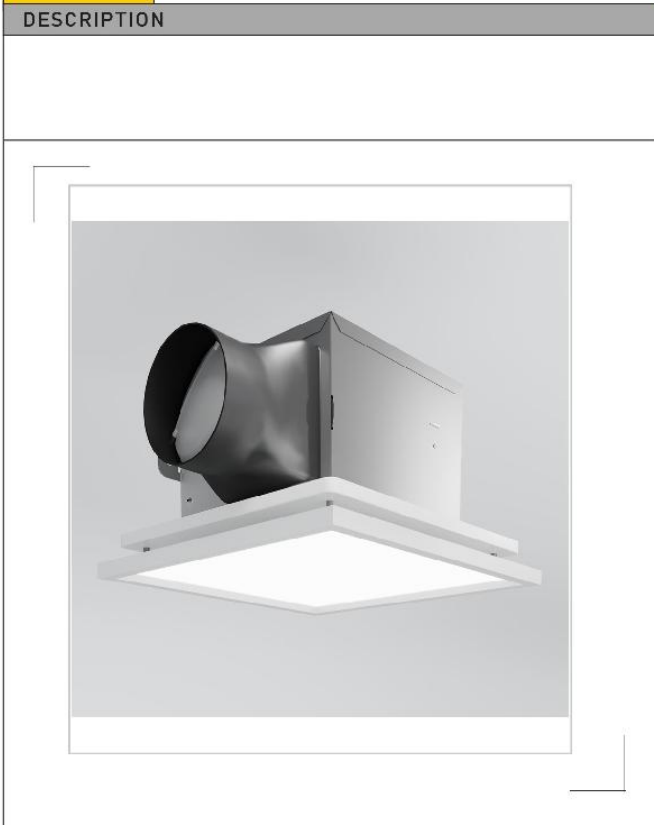

CARACTÉRISTIQUES

EMPLACEMENT:	HUMIDE
REVÊTEMENT EN POWDRE RÉSISTANT AUX INTEMPÉRIES :	N / A
CAPTEUR DE LUMIÈRE DU JOUR :	N / A
FINITIONS :	BLANC
VARIABLE :	OUI
GARANTIE DE 5 ANS :	OUI
SOURCE DE LUMIÈRE:	LED INTÉGRÉE

CARACTÉRISTIQUES

TEMPÉRATURE DE COULEUR (K) :	27 000-30 000-35 000-40 000-50 000
PUISSANCE (W):	12W
TENSION (V) :	120V
IRC:	90
ATTÉNUATION:	TRIAC TBE (100-20%)
FINITIONS :	BLANC
DIMENSIONS DU PRODUIT : D: [REDACTED] L : 11,8" L : 11,8" H : 7,24"	
DURÉE DE VIE NOMINALE (Y) :	50 000 heures
CONSTRUCTION:	ALUMINIUM
MONTAGE:	MONTAGE AU PLAFOND

CERTIFICATIONS

DESSIN TECHNIQUE

Modèle et taille	IRC	Kelvins	Watts	Lumens LED	Livré
FAB-BRLU5C-J	90	5CCT	12W	N / A	1000L

REMARQUES : Courant du rotor verrouillé : 0,235 A / 120 V, 60 Hz

CONVIENT AUX PIÈCES JUSQU'À 9,29 M². 100 PI² 100 CFM, 1,0 SONE, Energy Star, certifié HVI 2100

100 PCM FLUX D'AIR DÉBIT D'AIR DÉBIT D'AIR 50-60 PETITE PIÈCE PETITE CHAMBRE 70-90 PIÈCE MOYENNE CHAMBRE MOYENNE 100+ GRANDE PIÈCE GRANDE CHAMBRE	CONVIENT POUR UNE PIÈCE JUSQU'À ADECUADO PARA UNA HABITACION DE HASTA 9,29 m²/100 pi²
1.0 SONE NIVEAU SONORE NIVEAU SONORE NIVEAU SONORE 0,5 TRÈS SILENCIEUX VERY SILENT 1,0 SILENCIEUX QUIET 3,0 STANDARD	énergie ENERGY STAR 2100 WHI AGREE

Artika se réserve le droit de modifier ses produits de temps à autre dans le cadre de notre programme d'amélioration continue.

Service & produits pour professionnels.   +1-866-661-9606 option 2
Service & produits pour professionnels.   pro@artika.com
Service & produits pour les professionnels.   www.artika.com/pro