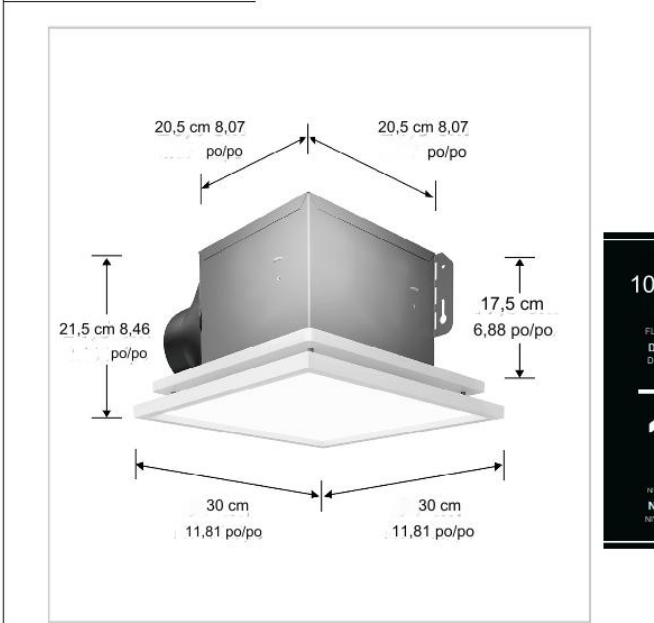

Modèle et taille	Kelvins	Watts	Lumens LED	Livré
FAB-BRLU-C1	80+	4000K	12W	N / A

REMARQUES : Courant du rotor verrouillé : 0,235 A / 120 V, 60 Hz

CONVIENT AUX PIÈCES JUSQU'À 9,29 M². 100 PI² 100 CFM, 1,0 SONE, Energy Star, certifié HVI 2100

100 PCM FLUX D'AIR DÉBIT D'AIR DÉBIT D'AIR 50-60 PETITE PIÈCE PETITE CHARGES 70-90 Moyenne charge 100+ GRANDE PIÈCE GRANDE CHARGES	CONVIENT POUR UNE PIÈCE JUSQU'À ADECUADO PARA UNA HABITACIÓN DE HASTA 9,29 m²/100 pi²
1.0 SONE NIVEAU SONORE NIVEAU SONORE NIVEAU SONORE 0,5 TRÈS SILENCIEUX MUY SILENCIOSO 1,0 SILENCIEUX SILENCIOSO 3,0 ESTRUYENDO	100% ÉNERGIE ÉCONOMISÉE energy star HVI 2100 AGREÉ