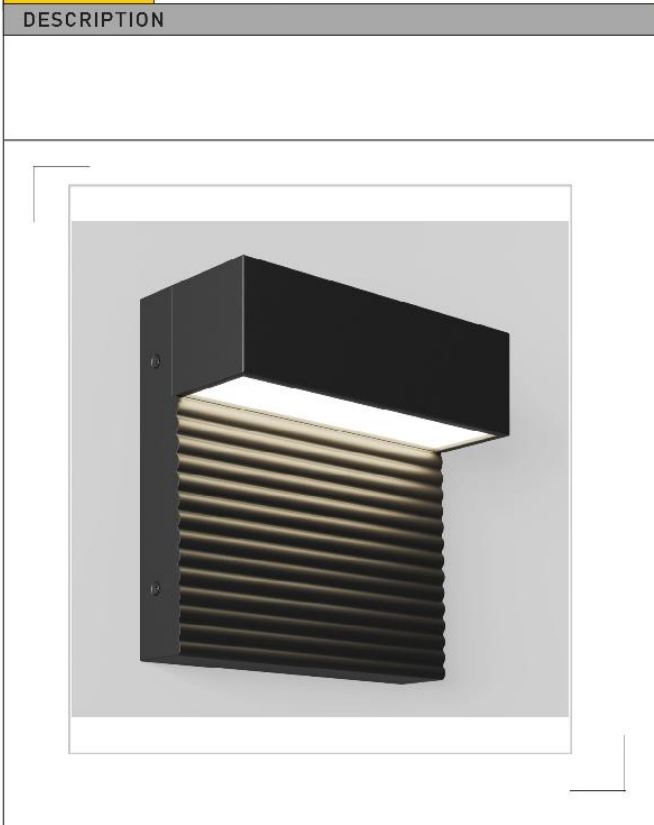

PRODUCT:	PART#	DATE:
DESCRIPTION	FEATURES	
	LOCATION: WEATHER RESISTANT POWDER COATING: DAYLIGHT SENSOR: FINISHES: DIMMABLE: 5-YEAR WARRANTY: LIGHT SOURCE:	
	SPECIFICATIONS	
	COLOR TEMPERATURE (K): WATTAGE (W): VOLTAGE (V): CRI: DIMMING: FINISHES: PRODUCT DIMENSION: D: L: W: H: RATED LIFE (Y): CONSTRUCTION: MOUNTING:	
CERTIFICATIONS		

TECHNICAL DRAWING	Model & Size	CRI	Kelvins	Watts	LED Lumens	Delivered

NOTES:

STAMP

Artika reserves the right to modify its products from time to time as part of our continuous improvement program.

CARACTÉRISTIQUES

EMPLACEMENT:	MOUILLÉ
POUDRE RÉSISTANTE AUX INTEMPÉRIES :	OUI
REVÊTEMENT : CAPTEUR DE LUMIÈRE DU JOUR :	N / A
FINITIONS :	Noir mat
VARIABLE :	OUI
GARANTIE DE 5 ANS :	OUI
SOURCE DE LUMIÈRE:	LED INTÉGRÉE

CARACTÉRISTIQUES

TEMPÉRATURE DE COULEUR (K) :	3000 K
PUISSANCE (W):	12W
TENSION (V) :	120-277V
IRC:	90+
ATTÉNUATION:	0-10 V
FINITIONS:	Noir mat
DIMENSIONS DU PRODUIT : D:	L: 6,5" En: 2,96" Hauteur: 6,5"
DURÉE DE VIE NOMINALE (H):	50 000 heures
CONSTRUCTION:	ACIER, plastique givré
MONTAGE:	Support mural, câblé