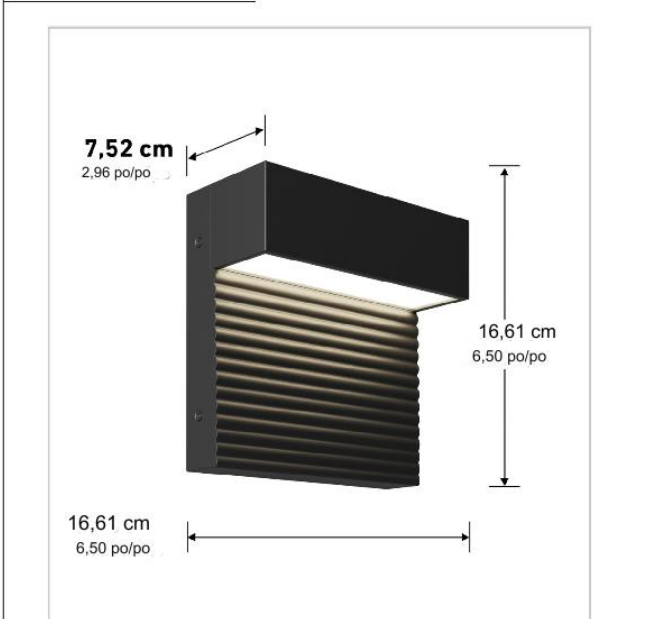

Modèle et taille	IRC	Kelvins	Watts	Lumens LED	Livré
6OUT-DS-MB171DD10-J	90+	3000K	12W	N / A	500L

REMARQUES :

JA8 TITRE 24, répertorié ETL

TIMBRE

Artika se réserve le droit de modifier ses produits de temps à autre dans le cadre de notre programme d'amélioration continue.

Service & produits pour professionnels. +1-866-661-9606 option 2
Service & produits pour professionnels. pro@artika.com
Service & produits pour les professionnels. www.artika.com/pro