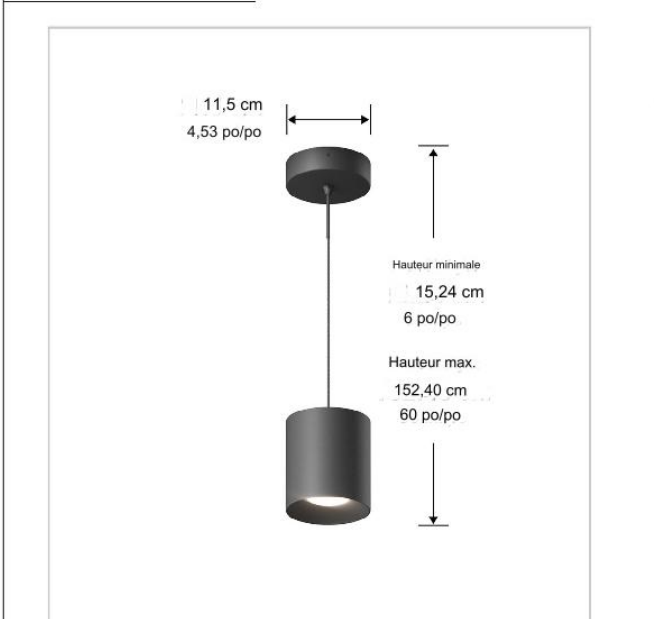

Modèle et taille	Kelvins	Watts	Lumens LED	Livré
6FM-BP-MB	90+	3000	26	N/A 1500L

REMARQUES:

Application 2 en 1 conforme à la norme JA8 (Titre 24)

TIMBRE

Artika se réserve le droit de modifier ses produits de temps à autre dans le cadre de notre programme d'amélioration continue.