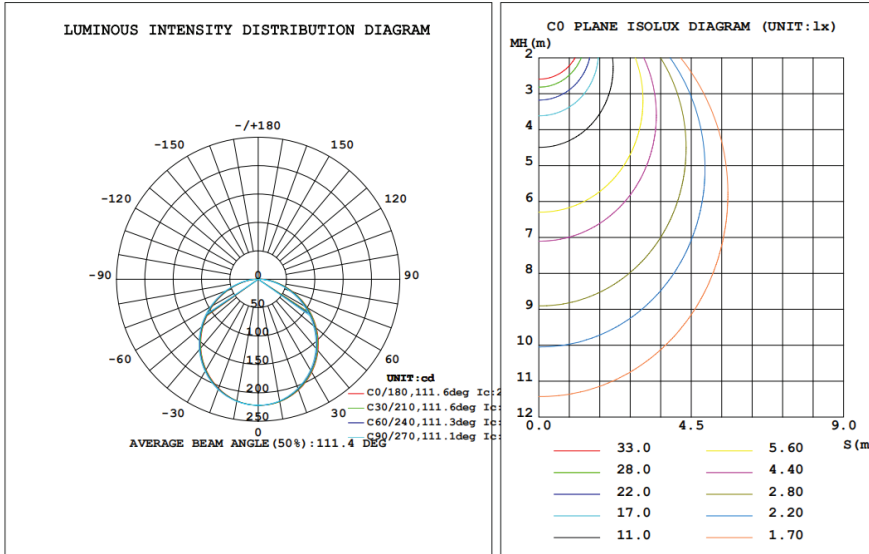

SPECIFICATIONS

COLOR TEMPERATURE (K):	3000 & 5000			
WATTAGE (W):	9			
VOLTAGE (V):	120			
CRI:	85+			
DIMMING:	100% - 20%			
DELIVERED LUMENS:	550			
DIMENSIONS:	D: 5.25"	L: 5.25"	W: 5.25"	H: 5/8"
RATED LIFE (Y):	50,000			
CONSTRUCTION:	FRAME: PLASTIC		LENS: POLYCARBONATE	
MOUNTING:	FLUSH MOUNT			

CERTIFICATIONS

TECHNICAL DRAWING

PHOTOMETRIC DATA:

301028 • 646.4lm

ZONAL FLUX DIAGRAM:

γ	C0	C45	C90	C135	C180	C225	C270	C315	γ	Φ zone	Φ total	%lum.lamp
10	218.8	218.1	217.4	216.7	217.4	217.6	218.3	218.9	0- 10	20.99	20.99	3.25,3.25
20	207.7	206.6	204.3	203.6	204.1	205.0	206.7	207.5	10- 20	60.03	81.03	12.5,12.5
30	189.0	187.6	184.3	183.0	184.0	185.2	187.5	188.9	20- 30	90.66	171.7	26.6,26.6
40	164.1	162.2	158.3	156.5	157.7	159.0	161.8	164.1	30- 40	108.8	280.5	43.4,43.4
50	134.2	132.1	127.4	125.4	126.5	128.0	131.5	133.9	40- 50	112.3	392.8	60.8,60.8
60	100.7	98.52	93.49	91.15	92.29	93.97	97.72	100.4	50- 60	101.2	494.0	76.4,76.4
70	65.21	63.35	58.55	55.92	57.05	58.67	62.40	65.16	60- 70	77.59	571.6	88.4,88.4
80	31.69	30.08	25.94	23.56	24.33	25.74	29.10	31.42	70- 80	46.27	617.9	95.6,95.6
90	4.065	3.274	1.730	1.656	1.937	1.947	2.966	4.435	80- 90	15.21	633.1	97.9,97.9
100	1.721	1.725	1.744	1.745	2.014	2.010	1.999	1.999	90-100	2.077	635.2	98.3,98.3
110	1.825	1.829	1.845	1.849	2.114	2.099	2.084	2.080	100-110	2.027	637.2	98.6,98.6
120	1.937	1.926	1.945	1.953	2.203	2.191	2.180	2.176	110-120	1.999	639.2	98.9,98.9
130	2.049	2.045	2.064	2.068	2.288	2.268	2.257	2.261	120-130	1.893	641.1	99.2,99.2
140	2.187	2.180	2.203	2.211	2.380	2.361	2.357	2.353	130-140	1.718	642.8	99.4,99.4
150	2.338	2.338	2.357	2.365	2.469	2.457	2.453	2.449	140-150	1.469	644.3	99.7,99.7
160	2.488	2.480	2.507	2.503	2.565	2.553	2.550	2.546	150-160	1.138	645.4	99.8,99.8
170	2.615	2.604	2.619	2.623	2.642	2.634	2.631	2.630	160-170	0.7291	646.2	100,100
180	2.684	2.684	2.684	2.692	2.684	2.684	2.684	2.692	170-180	0.2530	646.4	100,100
DEG	LUMINOUS INTENSITY:cd								UNIT:lm			