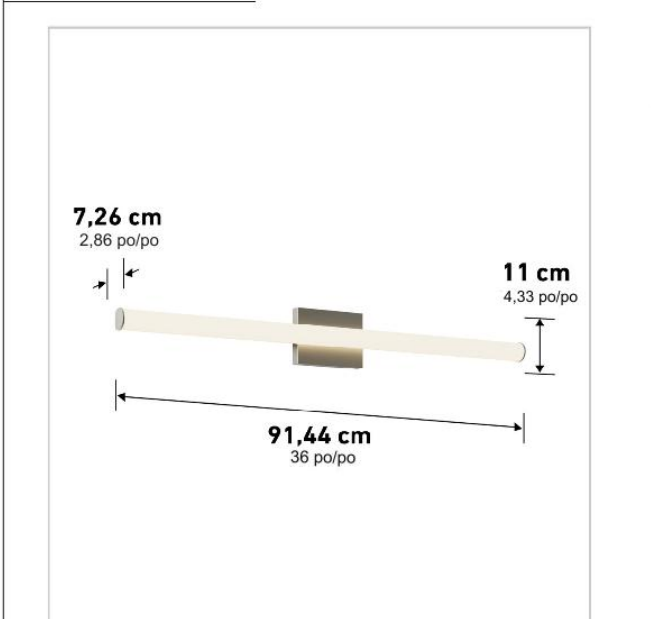

DESSIN TECHNIQUE

Modèle et taille	IRC	Kelvins	Watts	Lumens LED	Livré
36VAN-NU-BN10TE10-J	90	3000K	25		2500

REMARQUES :

ELT, ÉGALEMENT DISPONIBLE EN 24 POUCES

TIMBRE

Artika se réserve le droit de modifier ses produits de temps à autre dans le cadre de notre programme d'amélioration continue.

Service et produits pour professionnels. +1-866-661-9606 opt. 2
Service & produits pour professionnels. pro@artika.com
Service & produits pour les professionnels. www.artika.com/pro