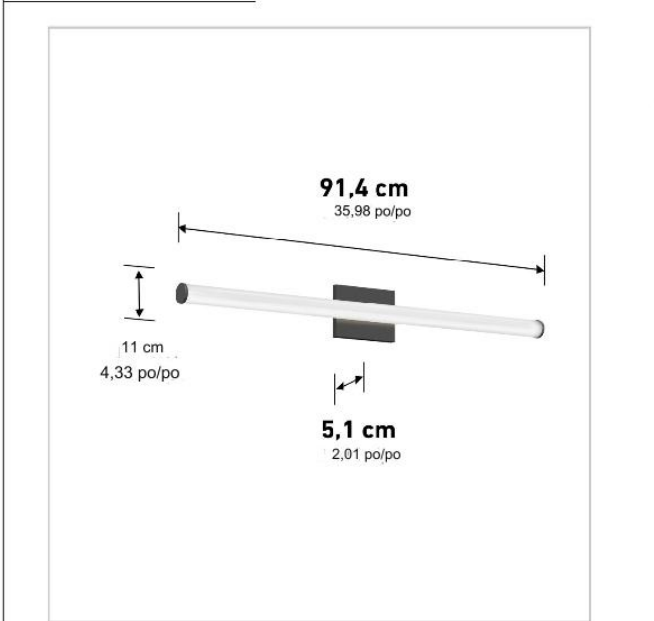

DESSIN TECHNIQUE

Modèle et taille	IRC	Kelvins	Watts	Lumens LED	Livré
36VAN-NU-BL10TE10-J	90	3000K	24		2500lm

REMARQUES :

ELT, ÉGALEMENT DISPONIBLE EN 24 POUCES, 18 POUCES

TIMBRE

Artika se réserve le droit de modifier ses produits de temps à autre dans le cadre de notre programme d'amélioration continue.

Service et produits pour professionnels. +1-866-661-9606 opt. 2
Service & produits pour professionnels. pro@artika.com
Service & produits pour les professionnels. www.artika.com/pro

1756 50e ave. Lachine, QC H8T 2V5, Canada