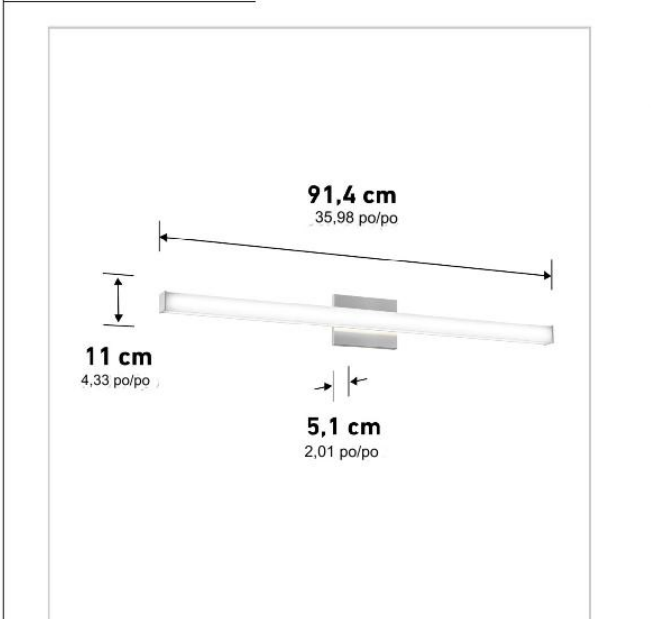

DESSIN TECHNIQUE

Modèle et taille CRI	Kelvins	Watts	Lumens LED	Livré
36VAN-MY-BL10TE10-J	90	3000K	24	2500

REMARQUES :

ELT, ÉGALEMENT DISPONIBLE EN 24 POUCES ET 18 POUCES

TIMBRE

Artika se réserve le droit de modifier ses produits de temps à autre dans le cadre de notre programme d'amélioration continue.

Service et produits pour professionnels. Service & produits pour professionnels. Service & produits pour les professionnels.	+1-866-661-9606 opt. 2 pro@artika.com www.artika.com/pro	1756 50e ave. Lachine, QC H8T 2V5, Canada