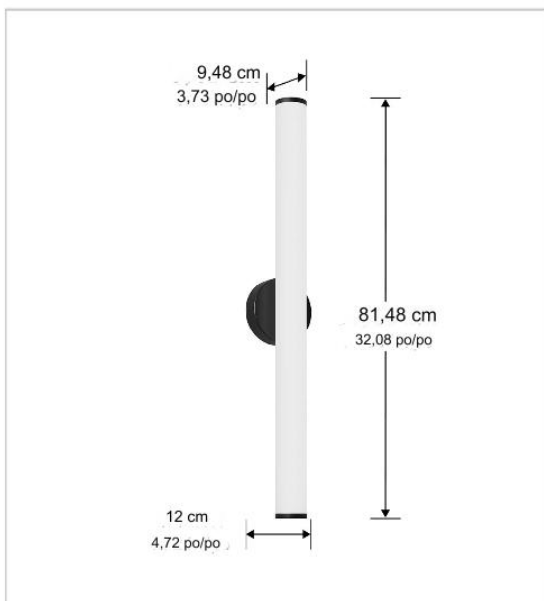

CERTIFICATIONS

DESSIN TECHNIQUE