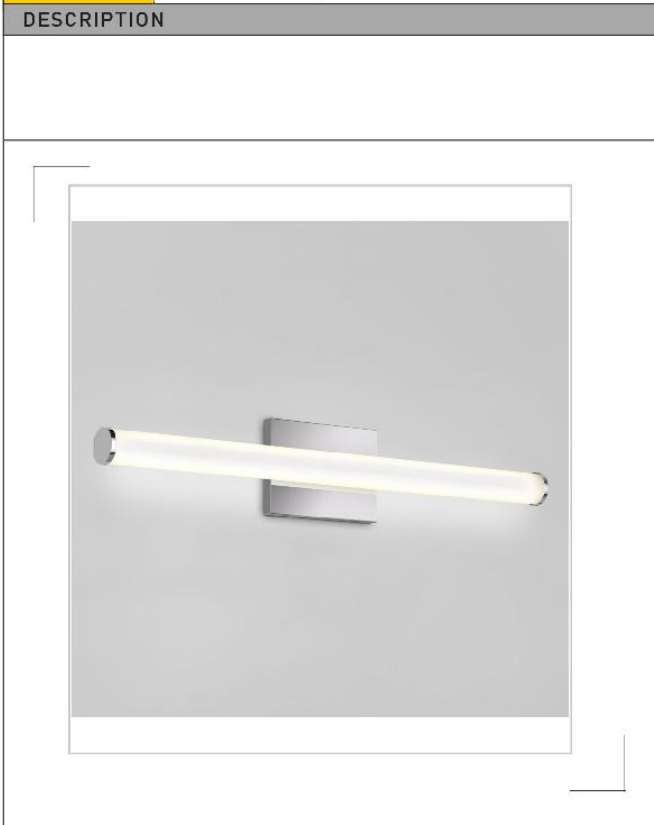

PRODUCT:	PART#	DATE:
DESCRIPTION	FEATURES	
	LOCATION: WEATHER RESISTANT POWDER COATING: DAYLIGHT SENSOR: FINISHES: DIMMABLE: 5-YEAR WARRANTY: LIGHT SOURCE:	
	SPECIFICATIONS	
	COLOR TEMPERATURE (K): WATTAGE (W): VOLTAGE (V): CRI: DIMMING: FINISHES: PRODUCT DIMENSION: <b>D:</b> <b>L:</b> <b>W:</b> <b>H:</b> RATED LIFE (Y): CONSTRUCTION: MOUNTING:	
CERTIFICATIONS		

**CARACTÉRISTIQUES**

EMPLACEMENT:	HUMIDE
POUDRE RÉSISTANTE AUX INTEMPÉRIES :	N / A
REVÊTEMENT : CAPTEUR DE LUMIÈRE DU JOUR :	N / A
FINITIONS :	<b>CHROME</b>
VARIABLE :	OUI
GARANTIE DE 5 ANS :	OUI
SOURCE DE LUMIÈRE:	LED INTÉGRÉE

**CARACTÉRISTIQUES**

TEMPÉRATURE DE COULEUR (K) :	3 000 K
PUISSANCE (W):	<b>19W</b>
TENSION (V) :	<b>120V</b>
IRC:	<b>90</b>
ATTÉNUATION:	VHU/TRIAC
FINITIONS:	<b>CHROME</b>
DIMENSIONS DU PRODUIT : D:	<b>L: 24"</b> Dans : 2" Hauteur : 4,3"
DURÉE DE VIE NOMINALE (Y) :	50 000 heures
CONSTRUCTION:	Acier, acrylique givré
MONTAGE:	Verticale / Horizontale