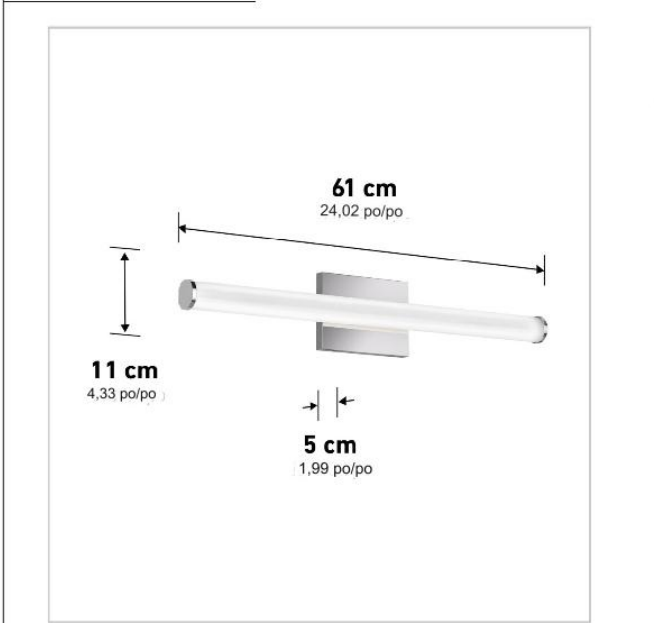

Modèle et taille	IRC	Kelvins	Watts	Lumens LED	Livré
24VAN-NU-CH10TE10-J	90+	3000K	19W	N / A	2100lm

REMARQUES :