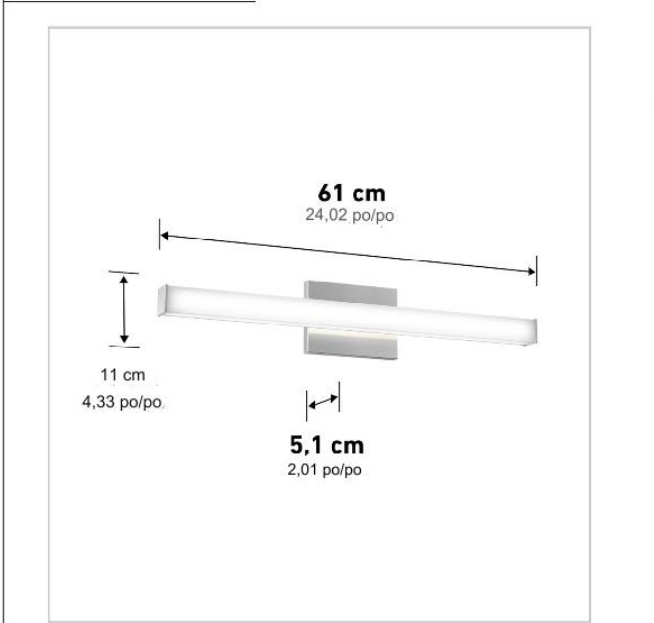

PRODUCT:	PART#	DATE:
DESCRIPTION	FEATURES	
<div style="border: 1px solid black; width: 100px; height: 100px; margin-bottom: 10px;"></div> <div style="border: 1px solid black; width: 100px; height: 100px;"></div>	LOCATION: WEATHER RESISTANT POWDER COATING: DAYLIGHT SENSOR: FINISHES: DIMMABLE: 5-YEAR WARRANTY: LIGHT SOURCE:	
	SPECIFICATIONS	
	COLOR TEMPERATURE (K): WATTAGE (W): VOLTAGE (V): CRI: DIMMING: FINISHES: PRODUCT DIMENSION: D: L: W: H: RATED LIFE (Y): CONSTRUCTION: MOUNTING:	
CERTIFICATIONS		

TECHNICAL DRAWING	Model & Size	CRI	Kelvins	Watts	LED Lumens	Delivered

NOTES:

STAMP

Artika reserves the right to modify its products from time to time as part of our continuous improvement program.

CARACTÉRISTIQUES

TEMPÉRATURE DE COULEUR (K) :	3 000 000
PUISSANCE (W):	19W
TENSION (V) :	120V
IRC:	90
ATTÉNUATION:	VHU/TRIAC
FINITIONS:	CHROME
DIMENSIONS DU PRODUIT : D: [REDACTED] L: 24,02" L: 2,01" H: 4,33"	
DURÉE DE VIE NOMINALE (H) :	50 000 heures
CONSTRUCTION:	Métal/plastique givré
MONTAGE:	Montage au plafond (câblé)

CERTIFICATIONS

DESSIN TECHNIQUE

Modèle et taille	IRC	Kelvins	Watts	Lumens LED	Livré
24VAN-MY-CH10TE10-J	90	3K	19W	N / A	2100lm

REMARQUES :

TIMBRE

Artika se réserve le droit de modifier ses produits de temps à autre dans le cadre de notre programme d'amélioration continue.