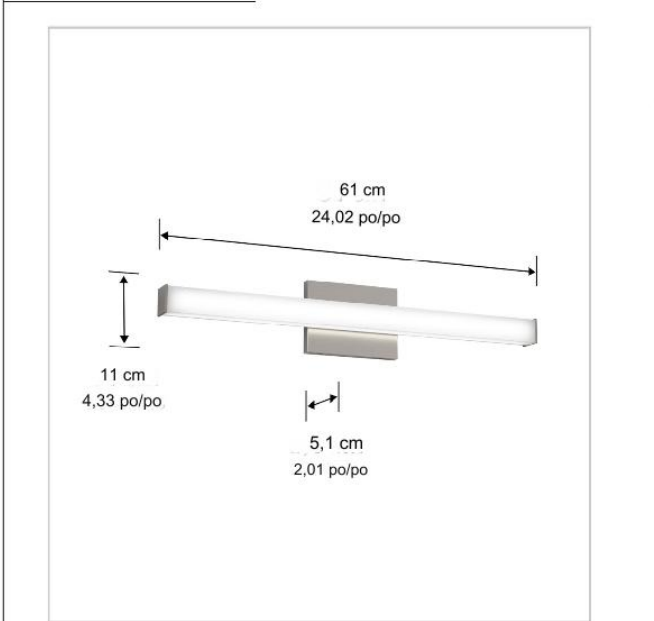

DESSIN TECHNIQUE

Modèle et taille	IRC	Kelvins	Watts	Lumens LED	Livré
24VAN-MY-BN10TE10-J	90	3000K	19		2100

REMARQUES :

ÉGALEMENT DISPONIBLE EN 36 POUCHES ET 18 POUCHES

TIMBRE

Artika se réserve le droit de modifier ses produits de temps à autre dans le cadre de notre programme d'amélioration continue.

Service et produits pour professionnels. +1-866-661-9606 opt. 2
Service & produits pour professionnels. pro@artika.com
Service & produits pour les professionnels. www.artika.com/pro

1756 50th ave. Lachine, QC H8T 2V5, Canada