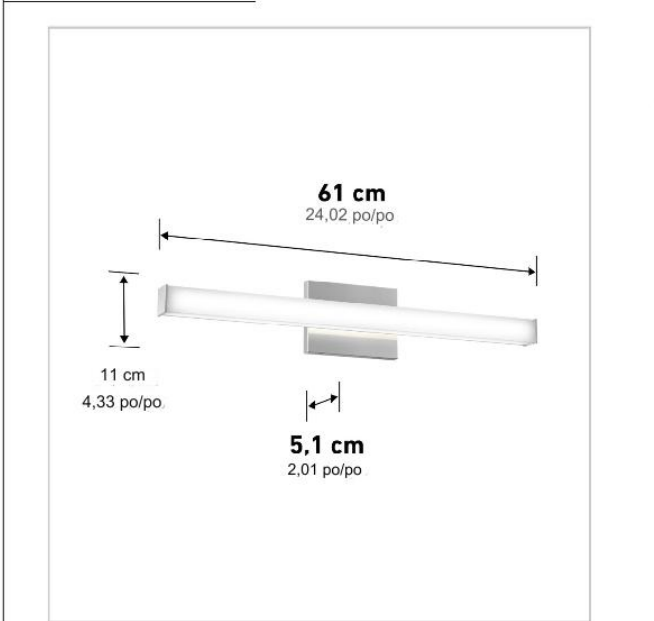

Modèle et taille	Kelvins	Watts	Lumens LED	Livré	
24VAN-MY-BL10TE10-J	90	3K	19W	N / A	2100lm

REMARQUES :