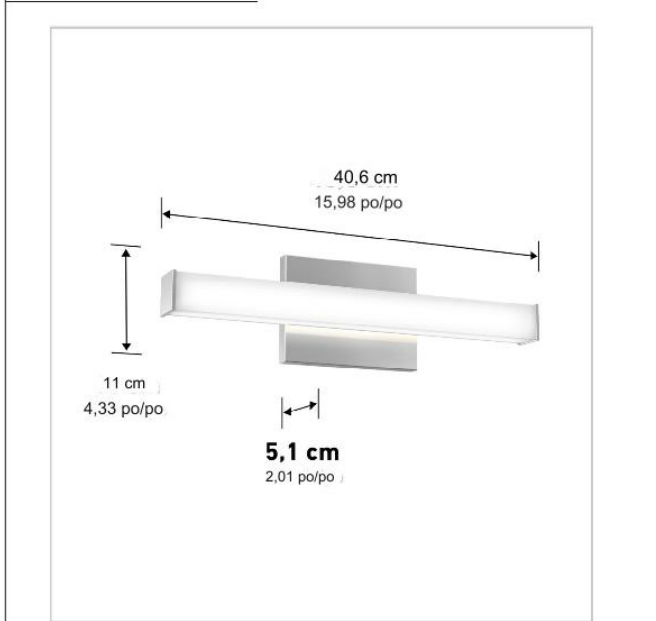

DESSIN TECHNIQUE

Modèle et taille CRI	Kelvins	Watts	Lumens LED	Livré
16VAN-MY-BL10TE10-J	90	3000K	18	1800

REMARQUES :

ÉGALEMENT DISPONIBLE EN 36, 24 POUCES,

TIMBRE

Artika se réserve le droit de modifier ses produits de temps à autre dans le cadre de notre programme d'amélioration continue.

Service et produits pour professionnels. +1-866-661-9606 opt. 2
Service & produits pour professionnels. pro@artika.com
Service & produits pour les professionnels. www.artika.com/pro

1756 50e ave. Lachine, QC H8T 2V5, Canada