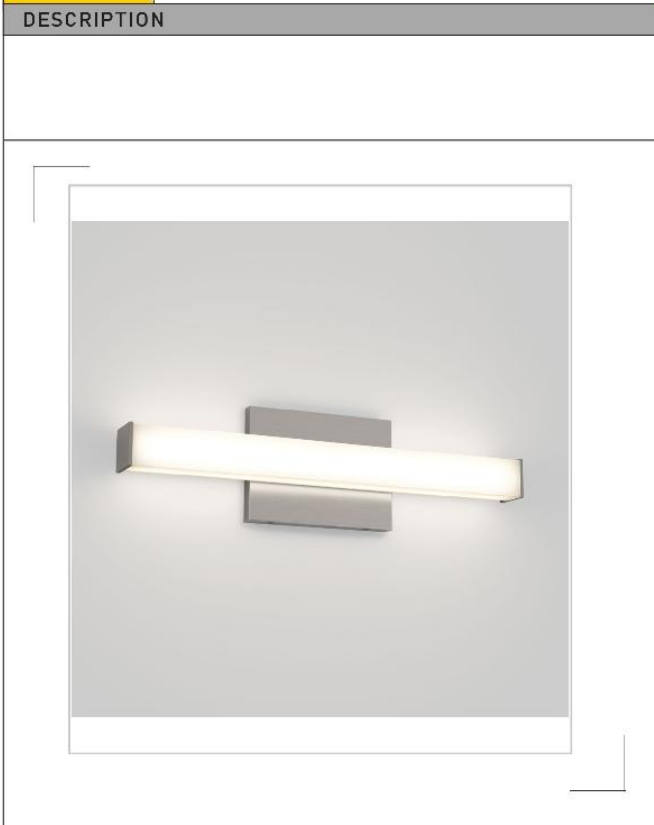

PRODUCT:	PART#	DATE:
DESCRIPTION	FEATURES	
	LOCATION: WEATHER RESISTANT POWDER COATING: DAYLIGHT SENSOR: FINISHES: DIMMABLE: 5-YEAR WARRANTY: LIGHT SOURCE:	
	SPECIFICATIONS	
	COLOR TEMPERATURE (K): WATTAGE (W): VOLTAGE (V): CRI: DIMMING: FINISHES: PRODUCT DIMENSION: D: L: W: H: RATED LIFE (Y): CONSTRUCTION: MOUNTING:	
CERTIFICATIONS		ENERGY STAR JA8 TITLE 24

TECHNICAL DRAWING	Model & Size	CRI	Kelvins	Watts	LED Lumens	Delivered

NOTES:

STAMP

Artika reserves the right to modify its products from time to time as part of our continuous improvement program.

CARACTÉRISTIQUES	
EMPLACEMENT:	HUMIDE
POUDRE RÉSISTANTE AUX INTEMPÉRIES :	QUE
REVÊTEMENT : CAPTEUR DE LUMIÈRE DU JOUR :	QUE
FINITIONS :	Nickel brossé
VARIABLE :	OUI
GARANTIE DE 5 ANS :	OUI
SOURCE DE LUMIÈRE:	DIRIGÉ

CARACTÉRISTIQUES	
TEMPÉRATURE DE COULEUR (K) :	3000K
PUISSANCE (W):	18
TENSION (V) :	120
IRC:	90
ATTÉNUATION:	VLE/TRIAC (100%-10%)
FINITIONS:	Nickel brossé
DIMENSIONS DU PRODUIT : D:	L: 24 pouces w: 2 pouces H: 4,33 pouces
DURÉE DE VIE NOMINALE (Y) :	50 000
CONSTRUCTION:	ACIER, PLASTIQUE
MONTAGE:	MONTAGE MURAL