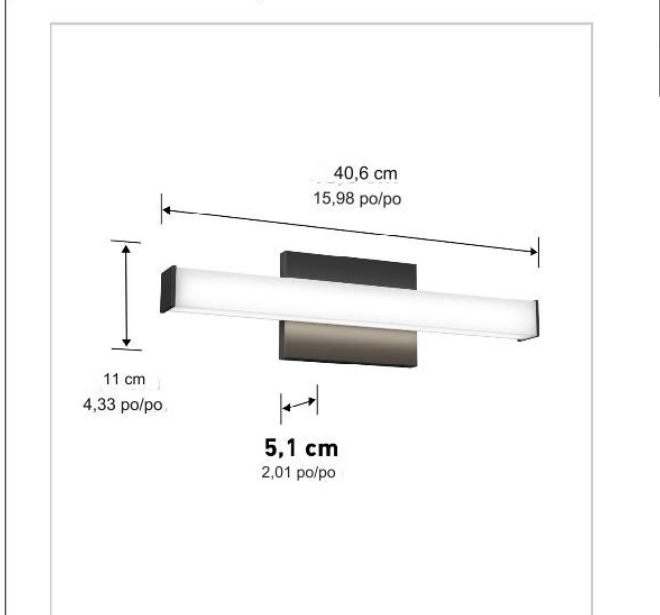

DESSIN TECHNIQUE

Modèle et taille CRI	Kelvins	Watts	Lumens LED	Livré
16VAN-MY-BL10TE10-J	90	3000K	18	1800

REMARQUES :

ÉGALEMENT DISPONIBLE EN 36, 24 POUCES,

TIMBRE

Artika se réserve le droit de modifier ses produits de temps à autre dans le cadre de notre programme d'amélioration continue.

Service et produits pour professionnels. +1-866-661-9606 opt. 2
Service & produits pour professionnels. pro@artika.com
Service & produits pour les professionnels. www.artika.com/pro