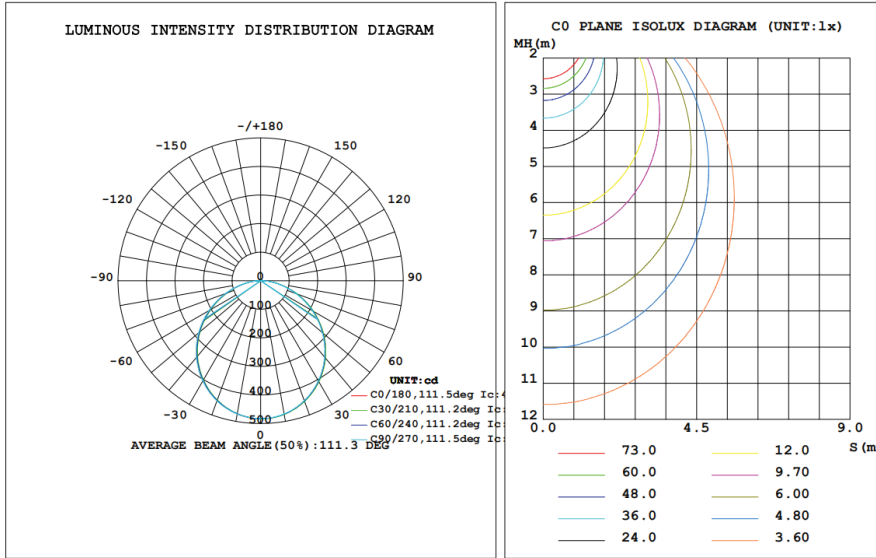

CERTIFICATIONS

TECHNICAL DRAWING

16.5mm(0.65")

23mm(0.90")

PHOTOMETRIC DATA:

301031 • 1406lm

ZONAL FLUX DIAGRAM:

γ	C0	C45	C90	C135	C180	C225	C270	C315	γ	Φ zone	Φ total	%lum, lamp
10	474.7	474.8	473.3	472.6	474.2	472.8	473.9	475.4	0- 10	45.67	45.67	3.25, 3.25
20	449.0	449.6	446.8	445.7	447.2	444.9	448.1	450.2	10- 20	130.6	176.2	12.5, 12.5
30	406.6	407.7	404.1	403.0	404.4	401.4	405.9	409.1	20- 30	197.3	373.5	26.6, 26.6
40	351.1	352.6	348.4	346.6	348.2	344.6	350.2	354.7	30- 40	237.0	610.5	43.4, 43.4
50	285.0	286.6	281.9	280.2	281.6	277.9	284.1	289.1	40- 50	244.8	855.3	60.8, 60.8
60	211.0	212.1	208.2	205.2	206.6	204.0	209.5	215.6	50- 60	220.6	1076	76.5, 76.5
70	134.1	135.3	131.2	128.3	129.7	127.0	132.4	137.9	60- 70	168.6	1244	88.5, 88.5
80	61.65	62.59	58.62	56.67	58.02	55.12	60.08	64.19	70- 80	99.87	1344	95.6, 95.6
90	6.150	7.086	4.692	3.658	4.641	4.373	5.769	7.230	80- 90	32.76	1377	97.9, 97.9
100	3.770	3.744	3.759	3.759	4.487	4.487	4.475	4.460	90-100	4.487	1382	98.3, 98.3
110	3.990	3.963	3.982	3.986	4.664	4.648	4.649	4.637	100-110	4.457	1386	98.6, 98.6
120	4.213	4.179	4.198	4.202	4.834	4.818	4.810	4.806	110-120	4.377	1390	98.9, 98.9
130	4.452	4.410	4.432	4.449	4.995	4.972	4.968	4.968	120-130	4.126	1395	99.2, 99.2
140	4.752	4.707	4.737	4.749	5.172	5.145	5.146	5.137	130-140	3.730	1398	99.4, 99.4
150	5.076	5.034	5.056	5.080	5.346	5.326	5.323	5.315	140-150	3.179	1401	99.7, 99.7
160	5.407	5.365	5.388	5.400	5.550	5.519	5.515	5.515	150-160	2.461	1404	99.8, 99.8
170	5.657	5.635	5.650	5.662	5.719	5.692	5.692	5.696	160-170	1.576	1405	100, 100
180	5.800	5.796	5.785	5.796	5.800	5.788	5.781	5.796	170-180	0.5467	1406	100, 100
DEG	LUMINOUS INTENSITY: cd								UNIT: lm			